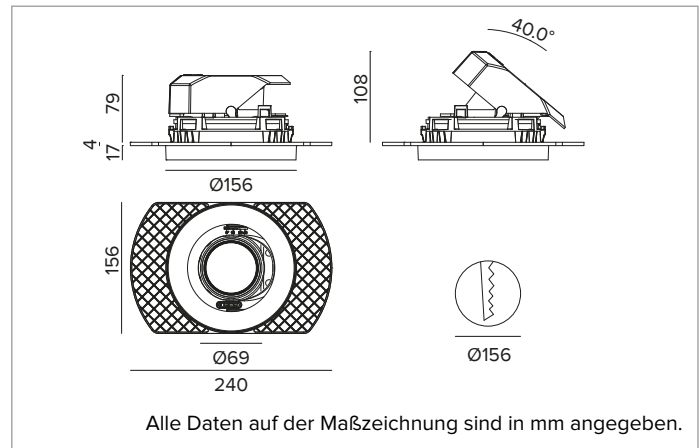

1T8616ELTR | CCTEVO ARCHITECTURAL 160

Ausrichtbarer LED-Einbaustrahler als Trimless-Version

	4000K	H(m)	D(m)	Emax(lx)
	Ra90		55°	
Fixture Power	34W	1	1.04	4306
Source Flux	4523lm	2	2.08	1076
Fixture Flux	3410lm	3	3.13	478
Efficacy	100lm/W	4	4.17	269
TS1279	Imax=975cd/klm	Imax	4409cd	5
			5,21	172

BELEUCHUNGSTECHNISCHE MERKMALE

WFL - Präzisionsoptik mit Cut-Off-Ring aus schwarzem Silikon. Version mit Reflektor mit konvexen Facettierungen aus spiegelndem anodisiertem Aluminium und holografischem Diffusorfilter. UGR<22 (EN 12464-1).
Optik: REFLEKTOR
Abstrahlwinkel: WFL
Optische Effizienz: 75%
Leuchten-Lichtstrom: 3410lm
Lichtausbeute: 100lm/W
Fotobiologische Sicherheit: Risikogruppe 1 (RG 1 = geringes Risiko)

MECHANISCHE MERKMALE

Gehäuse und Wärmeabführung aus weiß lackiertem Druckguss-Aluminium. Weiße Abdeckung. Ausrichtungsmöglichkeiten des Optikgehäuses um 40° auf vertikaler Ebene mit mechanischer Arretierung der Ausrichtung mittels Skala, und auf horizontaler Ebene um 358°. Trimless-Version mit Trägerelement für den versenkten Einbau in Gipskarton.
Farbe und Oberfläche: Kreideweiß
Gewicht: 1,15Kg
Version: TRIMLESS
Schutzart: IP20 eingebauter Leuchtenteil
Schutzart: IP40 von unten